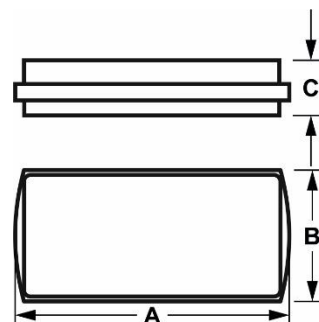

ORION Z GRZAŁKĄ

OPRAWY AWARYJNE LED

CZ: Nouzové osvětlení LED / SK: núdzové osvetlenie LED / EN: Emergency lighting LED

INDEX	ABC			Tc[K]		Tryb pracy	Test	Czas pracy	A [mm]	B [mm]	C [mm]	
045879	Orion	14W	122 lm	5000 K	Biały biła bielá white	Sieciowo-awaryjny	Automatyczny	3h	352	110	64	
045742	Orion	15W	122 lm	5000 K		Sieciowo-awaryjny	Centralny	3h	352	110	64	
045880	Orion	15W	183 lm	5000 K		Sieciowo-awaryjny	Manulany	3h	353	110	64